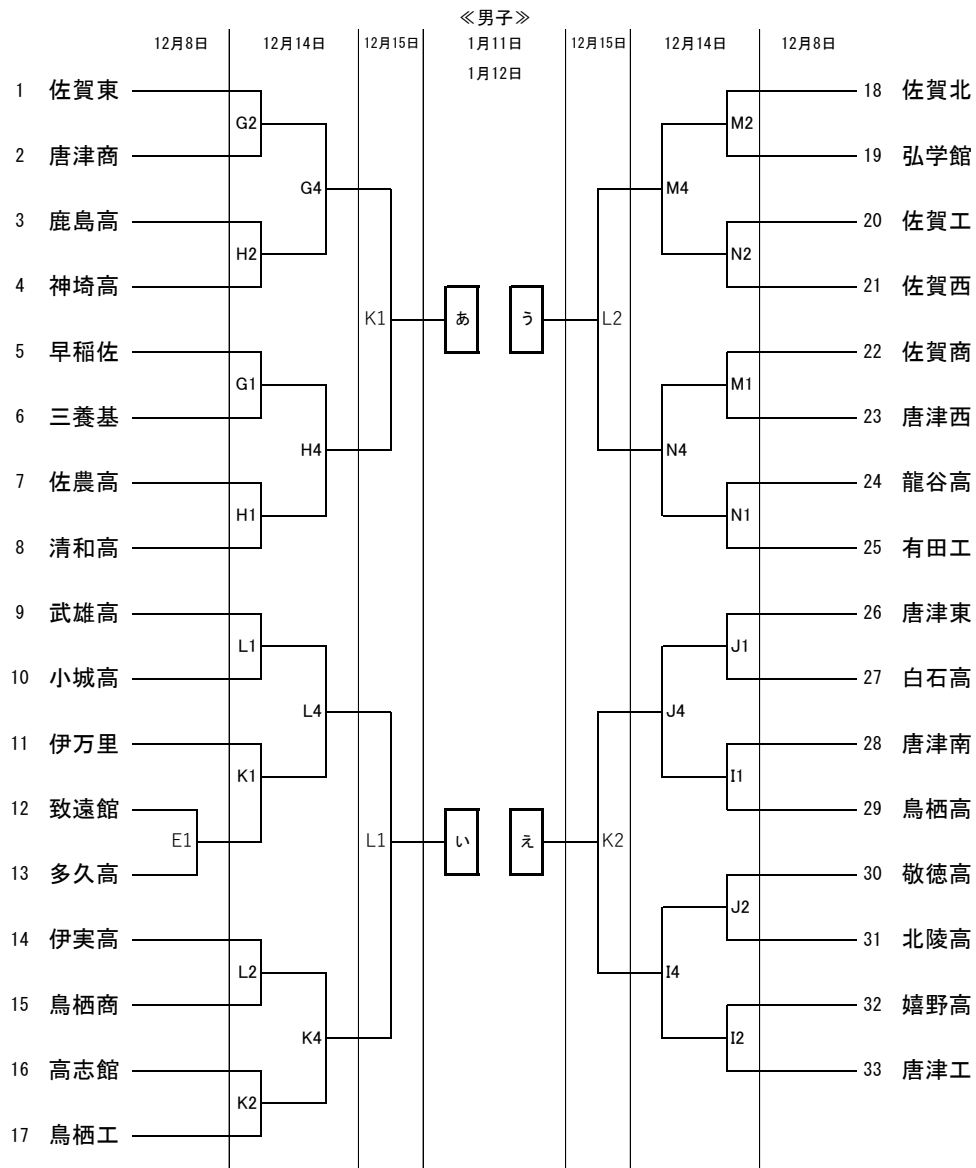

SSPフレッシュシリーズ2024 第76回佐賀県高等学校バスケットボール新人大会 兼 第55回全九州高等学校バスケットボール春季選手権大会佐賀県大会 組合せ

試合開始時間【全日程】
(※2試合目以降は予定)

第1試合	9:30~
第2試合	11:10~
第3試合	12:50~
第4試合	14:30~

男子・決勝リーグ(1/11)
あ-C2-い
う-D2-え
C2勝-C4-D2負
C2負-D4-D2勝

男子・決勝リーグ(1/12)
1/11のC2勝-A4-D2勝
1/11のC2負-B4-D2負

男子・5~8位予備戦(12/15)
K1負-K3-L1負
L2負-K4-K2負

男子・5.6位決定戦(1/12)
12/15のK3勝-A2-K4勝

男子・7.8位決定戦(1/12)
12/15のK3負-B2-K4負

試合会場

唐津工	A・B
鎮西スポーツセンター	C・D
鳥栖市民体育館	E・F
神埼高	G・H
鳥栖高	I・J
鳥栖工	K・L
佐賀商	M・N

女子・決勝リーグ(1/11)
ア-C1-イ
ウ-D1-エ
C1勝-C3-D1負
C1負-D3-D1勝

女子・決勝リーグ(1/12)
1/11のC1勝-A3-D1勝
1/11のC1負-B3-D1負

女子・5~8位予備戦(12/15)
I1負-I3-J1負
J2負-I4-I2負

女子・5.6位決定戦(1/12)
12/15のI3勝-A1-I4勝

女子・7.8位決定戦(1/12)
12/15のI3負-B1-I4負

* 貴重品・靴の管理をお願いします。
* ゴミはすべてお持ち帰りください。