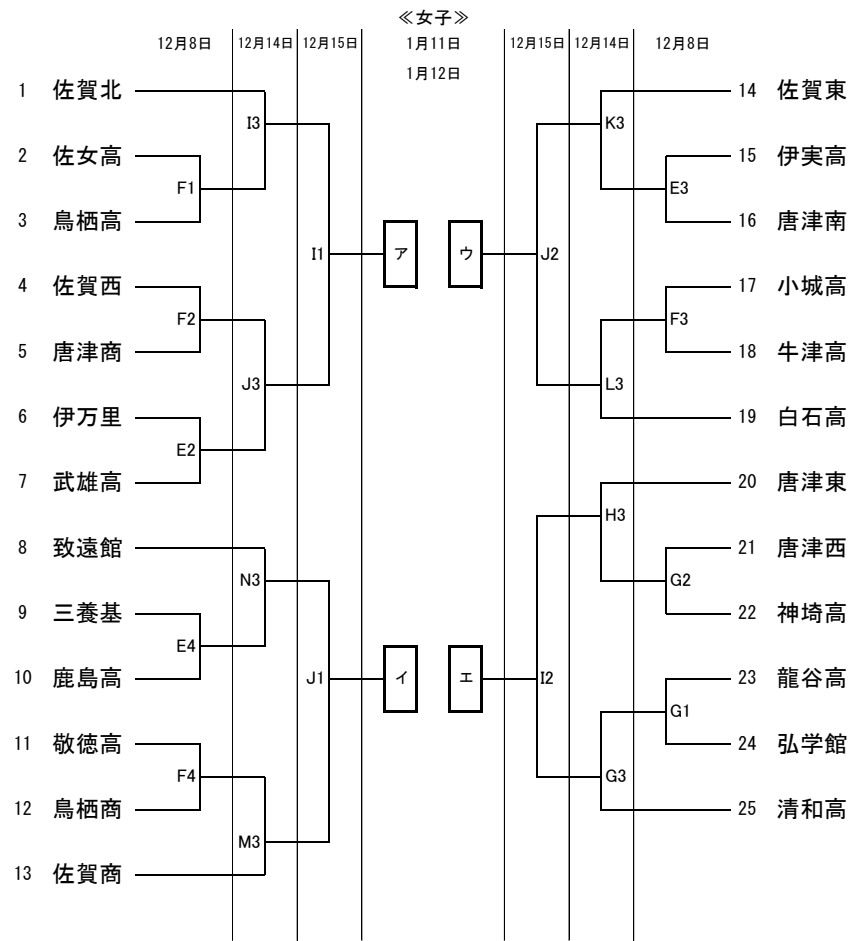

SSPフレッシュシリーズ2024 第76回佐賀県高等学校バスケットボール新人大会 兼 第55回全九州高等学校バスケットボール春季選手権大会佐賀県大会 組合せ

試合開始時間【全日程】
(※2試合目以降は予定)

第1試合	9:30~
第2試合	11:10~
第3試合	12:50~
第4試合	14:30~

男子・決勝リーグ(1/11)
あ-C2-い
う-D2-え
C2勝-C4-D2負
C2負-D4-D2勝

男子・決勝リーグ(1/12)
1/11のC2勝-A4-D2勝
1/11のC2負-B4-D2負

男子・5~8位予備戦(12/15)
K1負-K3-L1負
L2負-K4-K2負

男子・5.6位決定戦(1/12)
12/15のK3勝-A2-K4勝

男子・7.8位決定戦(1/12)
12/15のK3負-B2-K4負

試合会場

唐津工	A・B
鎮西スポーツセンター	C・D
鳥栖市民体育館	E・F
神埼高	G・H
鳥栖高	I・J
鳥栖工	K・L
佐賀商	M・N

女子・決勝リーグ(1/11)
ア-C1-イ
ウ-D1-エ
C1勝-C3-D1負
C1負-D3-D1勝