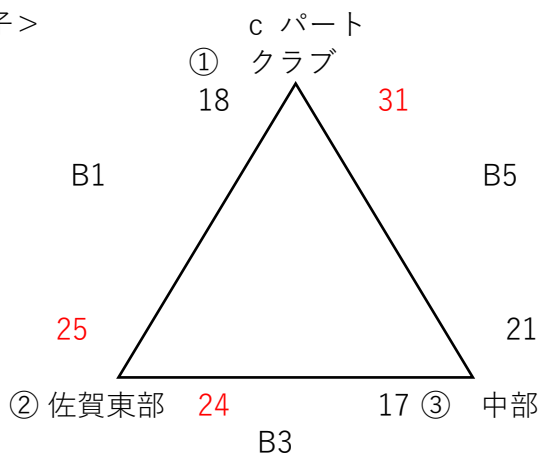

<男子>

<女子>

順位決定戦

	Aコート	Bコート
第7試合	佐賀西部 62-52 北部	中部・西部 45-37 北部
第8試合	東部 62-23 佐賀東部	クラブ 68-27 東部
第9試合	クラブ 39-49 中部・西部	佐賀東部 45-44 佐賀西部

男子順位

- 1位 中部・西部
- 2位 クラブ
- 3位 東部

女子順位

- 1位 佐賀東部
- 2位 佐賀西部
- 3位 クラブ