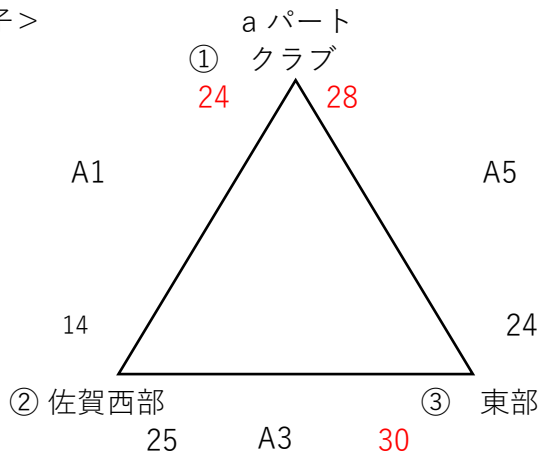

<男子>

<女子>

順位決定戦

	Aコート	Bコート
第7試合	佐賀西部 62-52 北部	中部・西部 45-37 北部
第8試合	東部 62-23 佐賀東部	クラブ 68-27 東部
第9試合	クラブ 39-49 中部・西部	佐賀東部 45-44 佐賀西部

男子順位

- 1位 中部・西部
- 2位 クラブ
- 3位 東部

女子順位

- 1位 佐賀東部
- 2位 佐賀西部
- 3位 クラブ