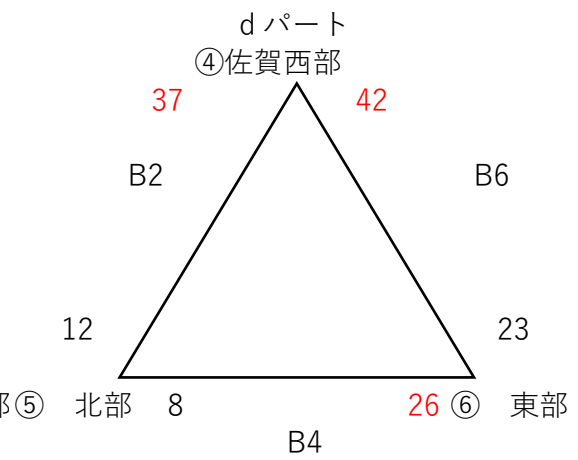

<男子>

<女子>

順位決定戦

	Aコート	Bコート
第7試合	佐賀西部 62-52 北部	中部・西部 45-37 北部
第8試合	東部 62-23 佐賀東部	クラブ 68-27 東部
第9試合	クラブ 39-49 中部・西部	佐賀東部 45-44 佐賀西部

男子順位

- 1位 中部・西部
- 2位 クラブ
- 3位 東部

女子順位

- 1位 佐賀東部
- 2位 佐賀西部
- 3位 クラブ