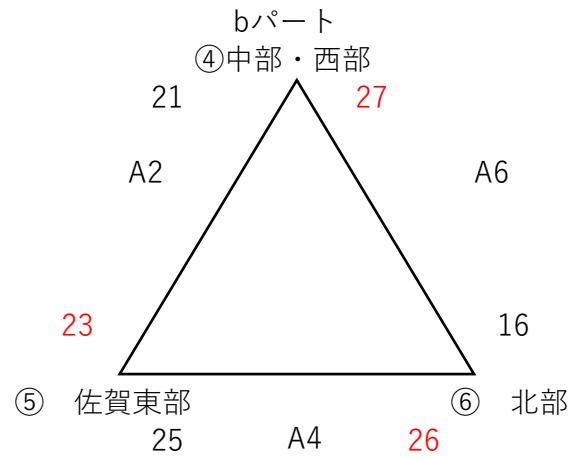

<男子>

<女子>

順位決定戦

	Aコート	Bコート
第7試合	佐賀西部 62-52 北部	中部・西部 45-37 北部
第8試合	東部 62-23 佐賀東部	クラブ 68-27 東部
第9試合	クラブ 39-49 中部・西部	佐賀東部 45-44 佐賀西部

男子順位

- 1位 中部・西部
- 2位 クラブ
- 3位 東部

女子順位

- 1位 佐賀東部
- 2位 佐賀西部
- 3位 クラブ