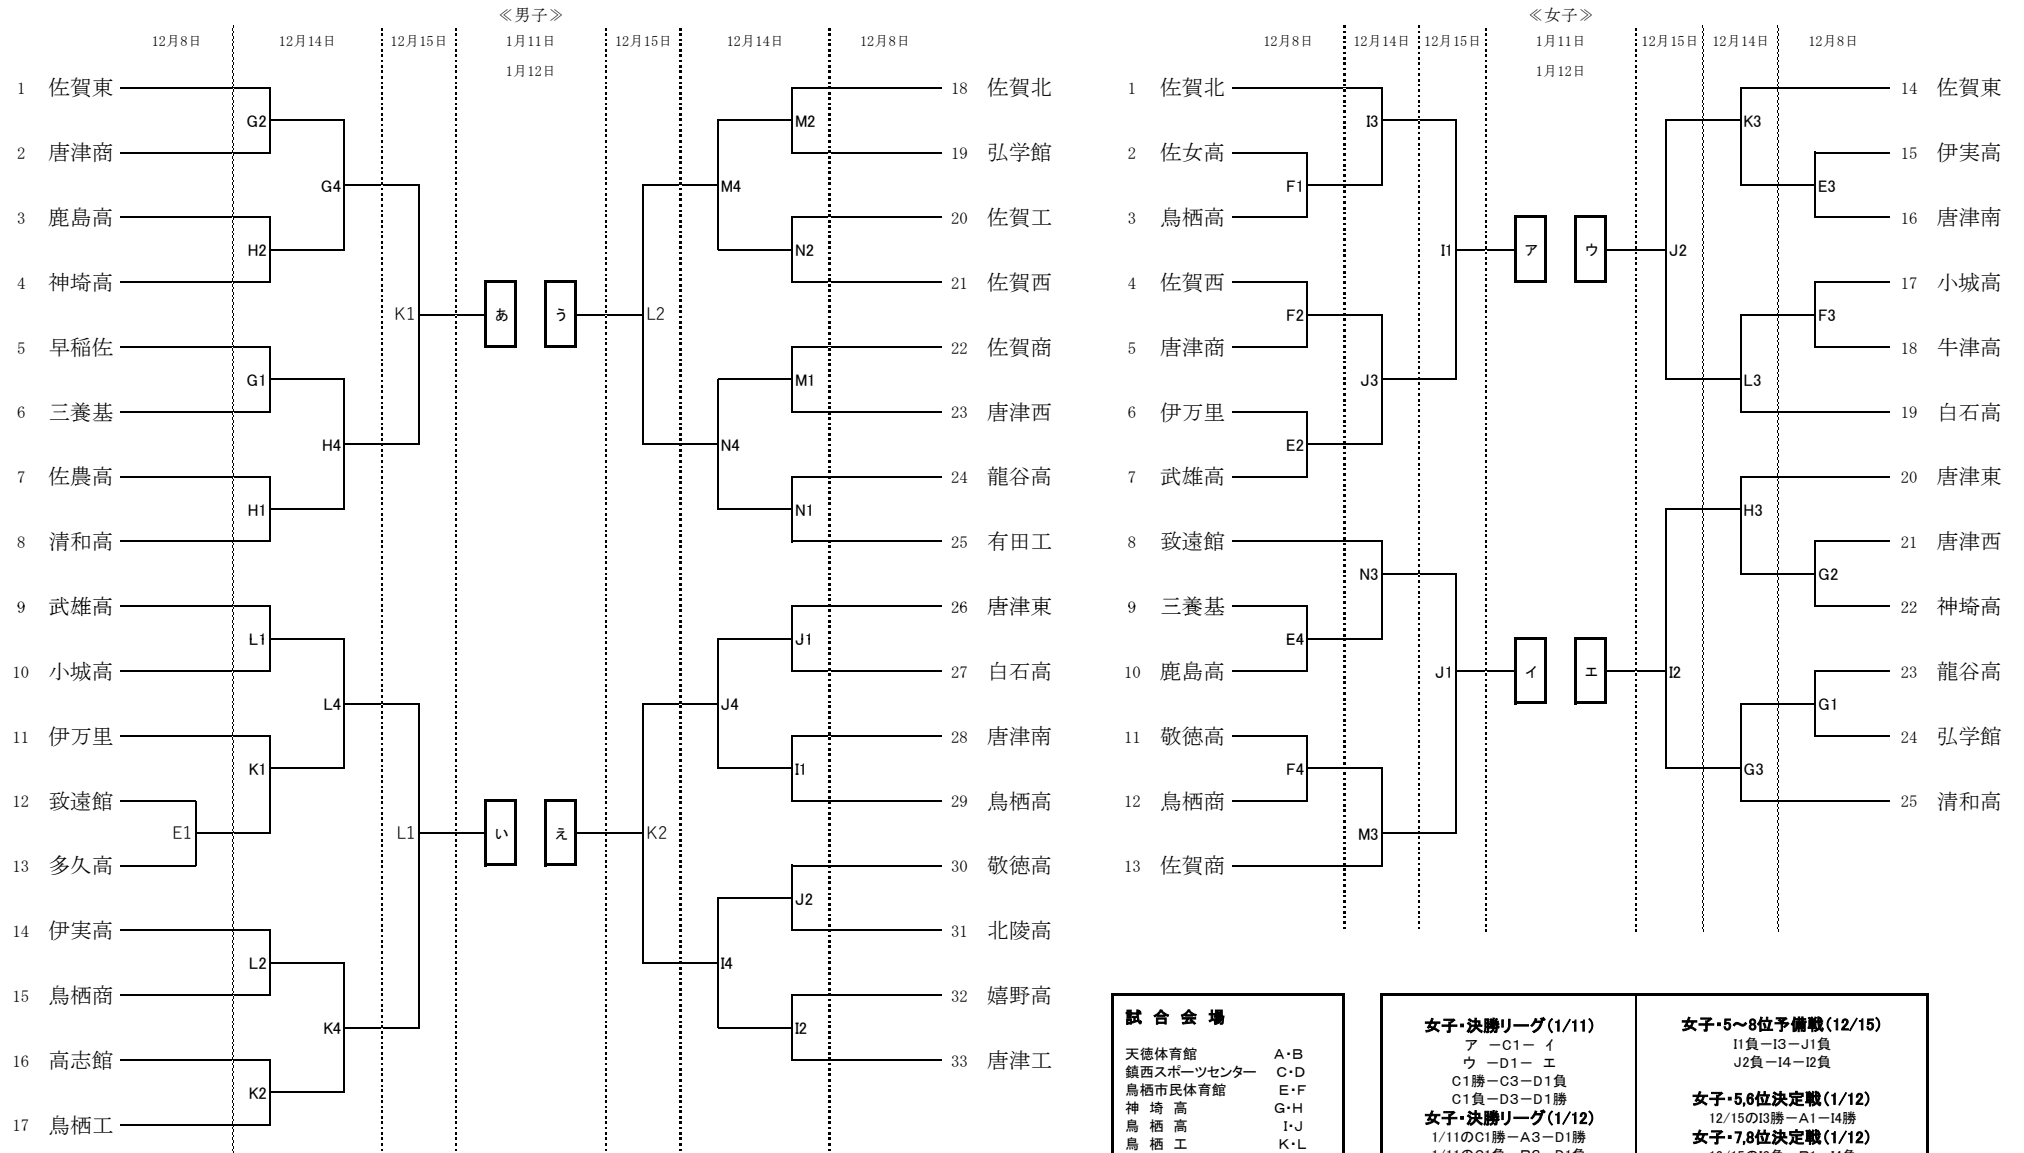

SSPフレッシュシリーズ2024 第76回佐賀県高等学校バスケットボール新人大会 兼 第55回全九州高等学校バスケットボール春季選手権大会佐賀県大会 組合せ

試合開始時間【全日程】
(※2試合目以降は予定)

第1試合	9:30~
第2試合	11:10~
第3試合	12:50~
第4試合	14:30~

<p>男子・決勝リーグ(1/11) あ - C2 - い う - D2 - え C2勝 - C4 - D2負 C2負 - D4 - D2勝</p> <p>男子・決勝リーグ(1/12) 1/11のC2勝 - A4 - D2勝 1/11のC2負 - B4 - D2負</p>	<p>男子・5~8位予備戦(12/15) K1負 - K3 - L1負 L2負 - K4 - K2負</p> <p>男子・5,6位決定戦(1/12) 12/15のK3勝 - A2 - K4勝</p> <p>男子・7,8位決定戦(1/12) 12/15のK3負 - B2 - K4負</p>
---	---

試合会場

天徳体育館	A・B
鎮西スポーツセンター	C・D
鳥栖市民体育館	E・F
神埼高	G・H
鳥栖高	I・J
鳥栖工	K・L
佐賀商	M・N

<p>女子・決勝リーグ(1/11) ア - C1 - イ ウ - D1 - エ C1勝 - C3 - D1負 C1負 - D3 - D1勝</p> <p>女子・決勝リーグ(1/12) 1/11のC1勝 - A3 - D1勝 1/11のC1負 - B3 - D1負</p>	<p>女子・5~8位予備戦(12/15) I1負 - I3 - J1負 J2負 - I4 - I2負</p> <p>女子・5,6位決定戦(1/12) 12/15のI3勝 - A1 - I4勝</p> <p>女子・7,8位決定戦(1/12) 12/15のI3負 - B1 - I4負</p>
---	---