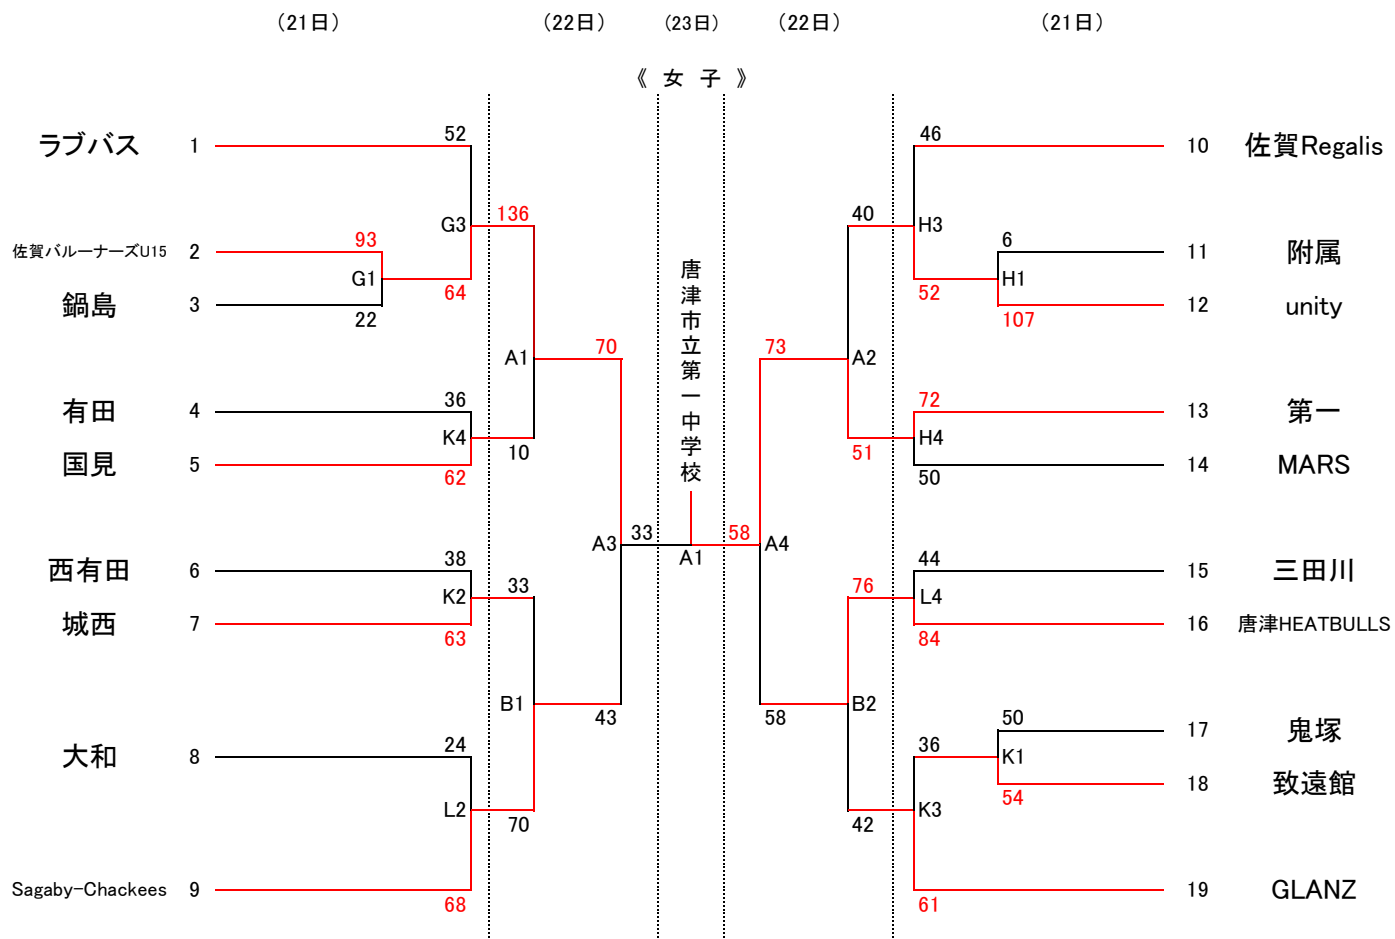

《会場》 A・B:第一中 C・D:浜玉中 E・F:北波多中 G・H:相知中 I・J 有田中 K・L 西有田中

【1日目、2日目開場時間】 8:00 【練習時間】 開場～8:30 第2試合のチーム 8:30～9:00 第1試合のチーム  
 【3日目開場時間】 8:30 【練習時間】 開場～9:00 第2試合のチーム 9:00～9:30 第1試合のチーム

21日 ① 9:00～ ②10:20～ ③11:40～ ④13:00～  
 22日 ① 9:00～ ②10:20～ ③11:40～ ④13:00～  
 23日 ① 9:30～ ②11:00～