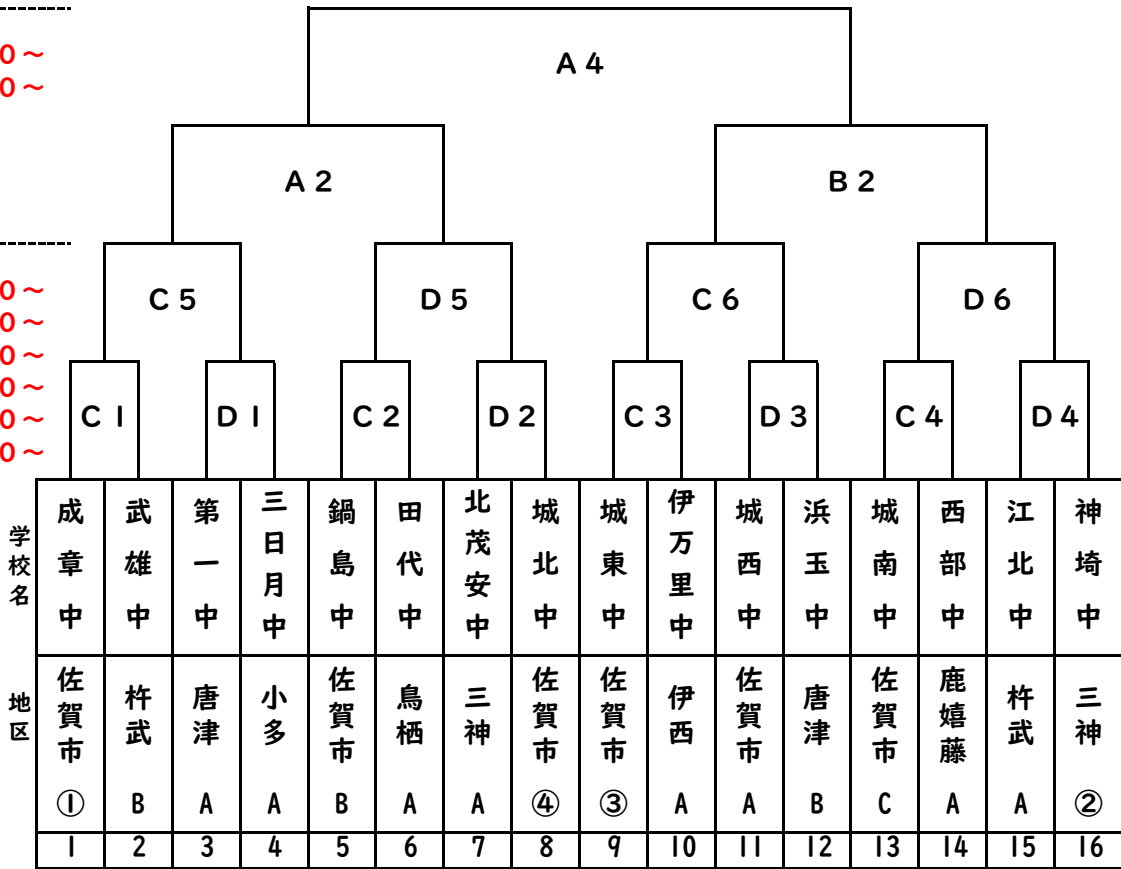

バスケットボール競技組み合わせ

A・B 鳥栖市民体育館
C・D 吉野ヶ里町文化体育館

(男子)

21日(日)
② 10:30~
④ 13:30~

20日(土)
① 8:30~
② 10:00~
③ 11:30~
④ 13:00~
⑤ 14:30~
⑥ 16:00~

(女子)

21日(日)
① 9:00~
③ 12:00~

20日(土)
① 8:30~
② 10:00~
③ 11:30~
④ 13:00~
⑤ 14:30~
⑥ 16:00~