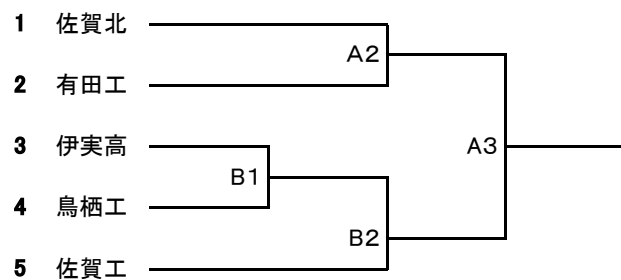

令和6年度 佐賀県高等学校定時制通信制体育大会

バスケットボール

《組み合わせ》

【男子】

【女子】

※参加なし

《試合時間》

7分クォーター(正式)・・・7分-2分-7分(8分)7分-2分-7分

第1試合 10:15～

第2試合 12:00～

第3試合 13:45～