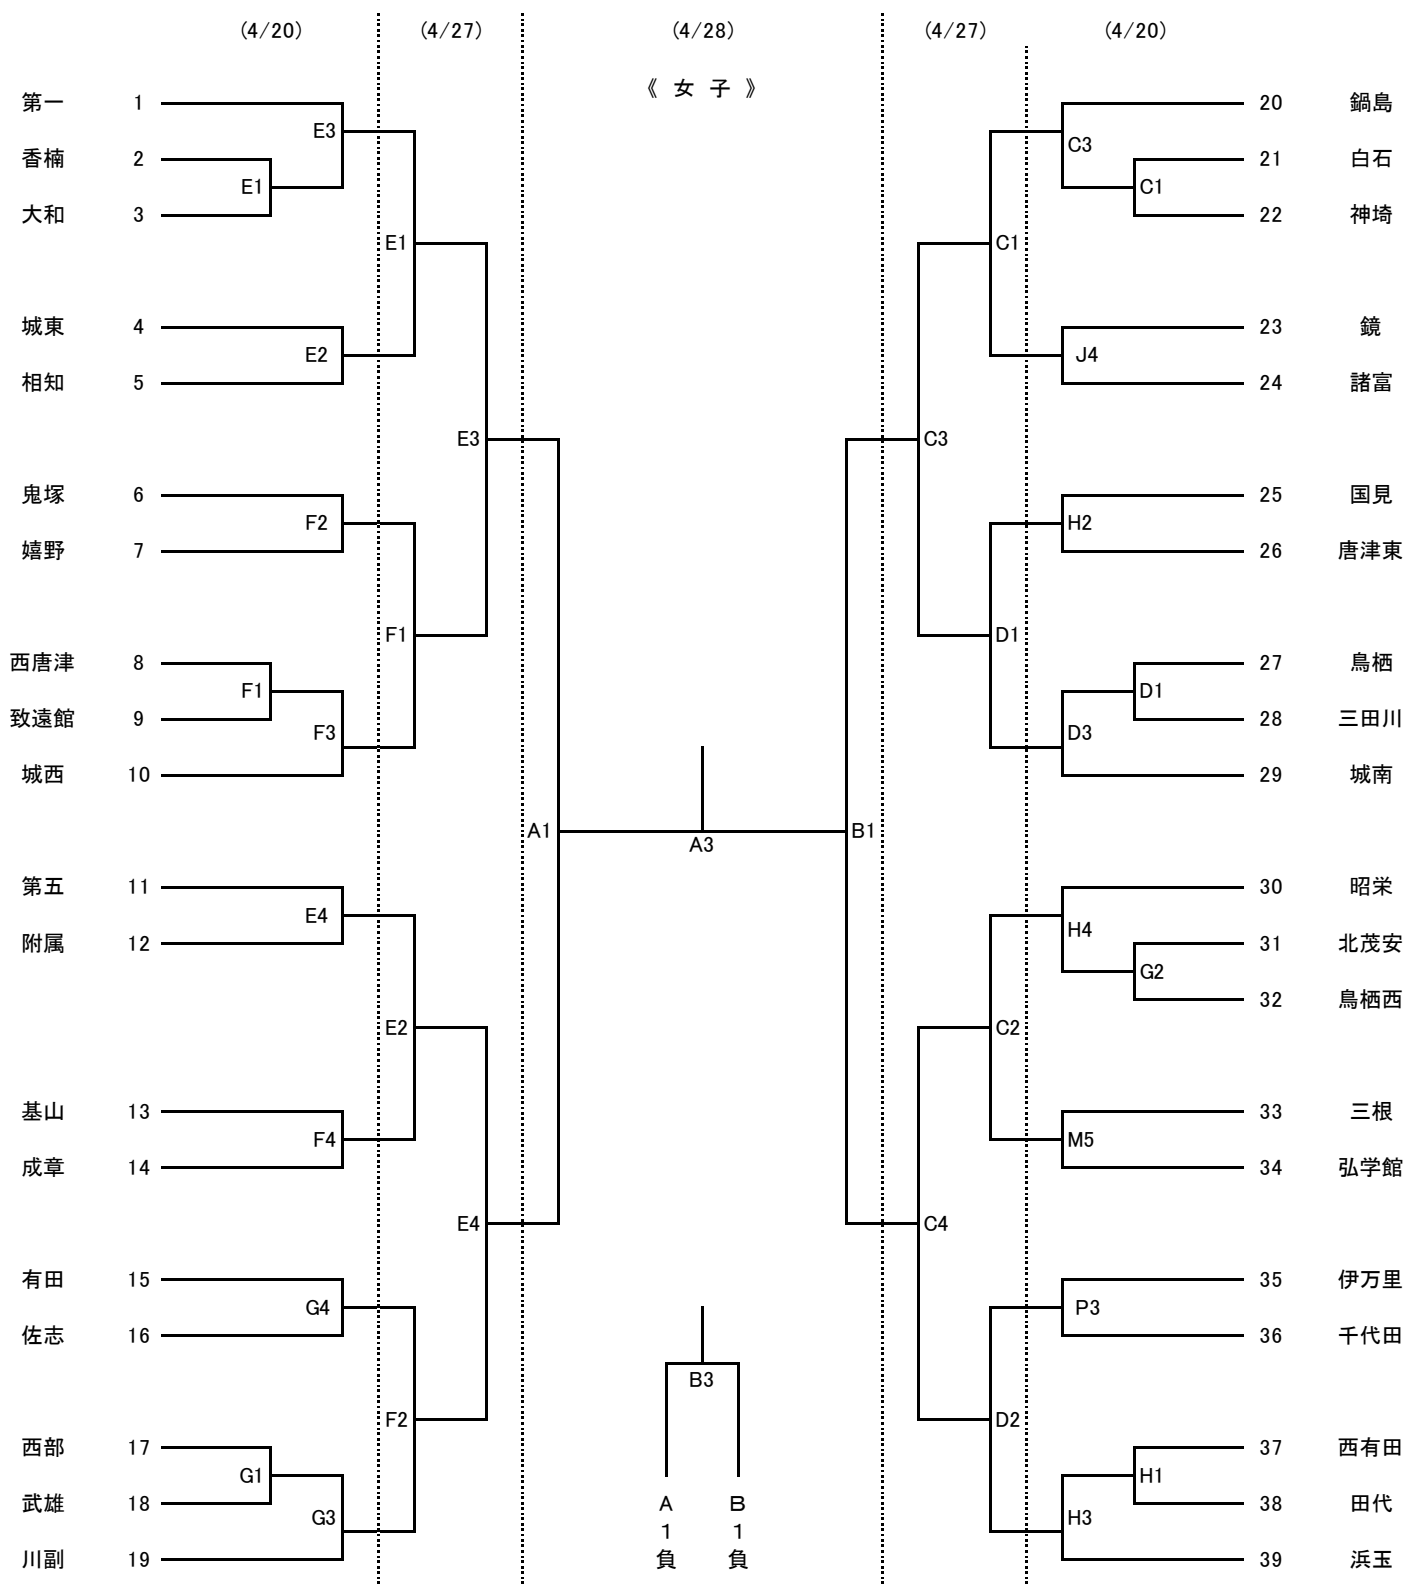

《会場》 A・B 武雄中 C・D 三田川中 E・F 第一中 G・H 西有田中 I・J 昭栄中 K・L 城西中
M・N 川副中 O・P 有明中 Q・R 江北中

1日目	① 9:00~	② 10:20~	③ 11:40~	④ 13:00~	⑤ 14:20~
2日目	① 9:00~	② 10:20~	③ 11:40~	④ 13:00~	
3日目	① 9:00~	② 10:20~	③ 11:40~	④ 13:00~	