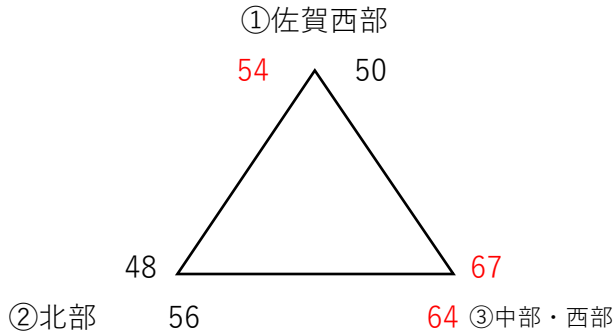

第22回佐賀県中学生地区対抗バスケットボール大会

【第1日目】

<男子>

aパート

bパート

<女子>

cパート

dパート

【第2日目】

順	開始予定時刻	Aコート	Bコート
1	9:00~	北部55-48佐賀東部	中部・西部33-36東部
2	10:20~	佐賀西部48-63東部	北部53-23佐賀東部
3	11:40~	中部・西部53-57クラブ	佐賀西部53-56クラブ