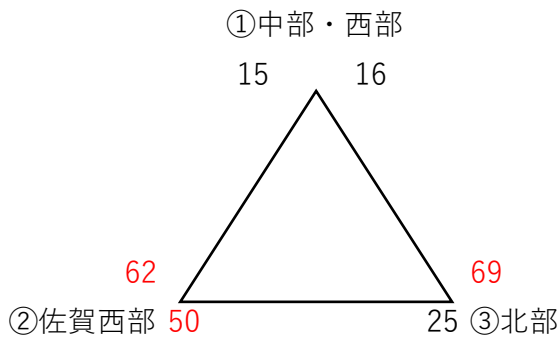

第22回佐賀県中学生地区対抗バスケットボール大会

【第1日目】

<男子>

aパート

bパート

<女子>

cパート

dパート

【第2日目】

順	開始予定時刻	Aコート	Bコート
1	9:00~	北部55-48佐賀東部	中部・西部33-36東部
2	10:20~	佐賀西部48-63東部	北部53-23佐賀東部
3	11:40~	中部・西部53-57クラブ	佐賀西部53-56クラブ