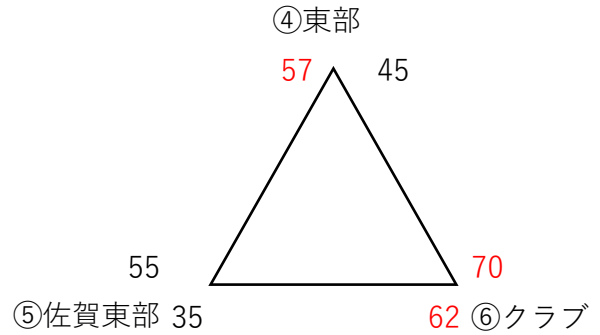

第22回佐賀県中学生地区対抗バスケットボール大会

【第1日目】

<男子>

aパート

bパート

<女子>

cパート

dパート

【第2日目】

順	開始予定時刻	Aコート	Bコート
1	9:00~	北部55-48佐賀東部	中部・西部33-36東部
2	10:20~	佐賀西部48-63東部	北部53-23佐賀東部
3	11:40~	中部・西部53-57クラブ	佐賀西部53-56クラブ