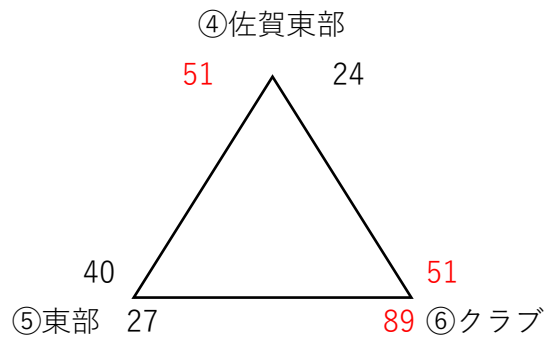

第22回佐賀県中学生地区対抗バスケットボール大会

【第1日目】

<男子>

aパート

bパート

<女子>

cパート

dパート

【第2日目】

順	開始予定時刻	Aコート	Bコート
1	9:00~	北部55-48佐賀東部	中部・西部33-36東部
2	10:20~	佐賀西部48-63東部	北部53-23佐賀東部
3	11:40~	中部・西部53-57クラブ	佐賀西部53-56クラブ