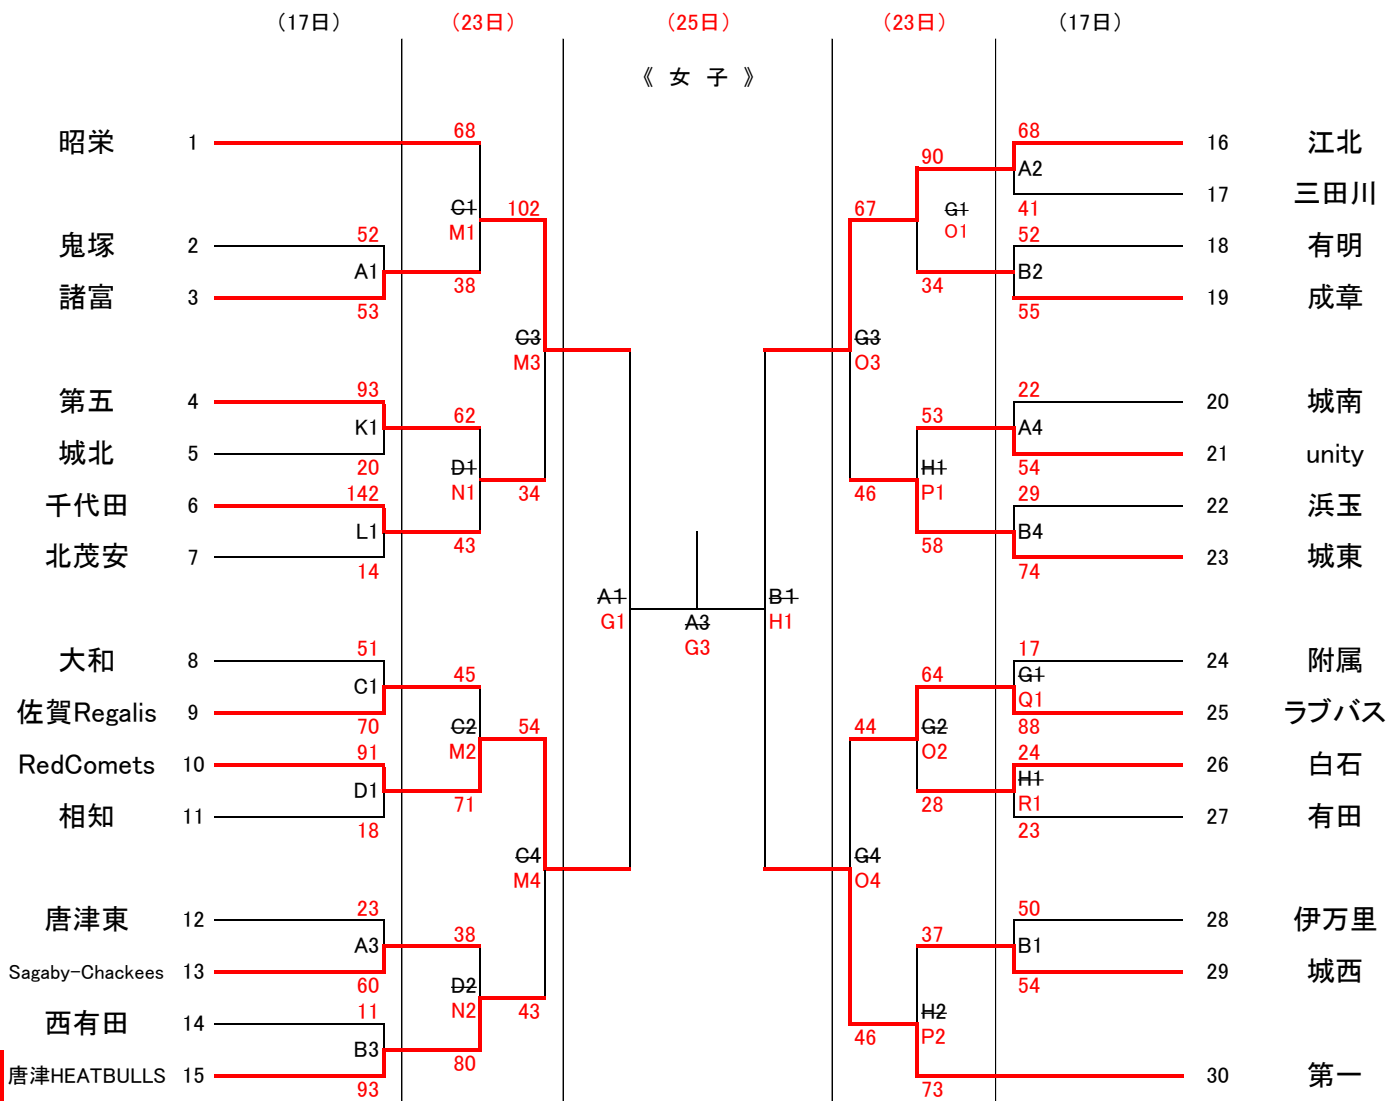

《会場》 A・B:浜玉中 C・D:相知中 E・F:相知天徳体育館 G・H:第一中

I・J:北波多社会体育館 K・L:小城中M・N:西有田中 O・P:江北中 Q・R:有明中

[会場変更]  
大会2日目  
相知会場 → 西有田会場  
相知天徳会場 → 相知会場  
第一会場 → 江北会場

[会場変更]  
大会3日目  
浜玉会場 → 第一会場  
  
台風のため日程・会場の変更です。

【開場時間】 8:20 【練習時間】 開場～9:00 第1試合のチーム

《女子》

17日 ① 9:00～ ②10:50～ ③12:40～ ④14:30～  
 19日 ① 9:00～ ②10:50～ ③12:40～ ④14:30～  
 23日 ① 9:00～ ②10:50～ ③12:40～ ④14:30～