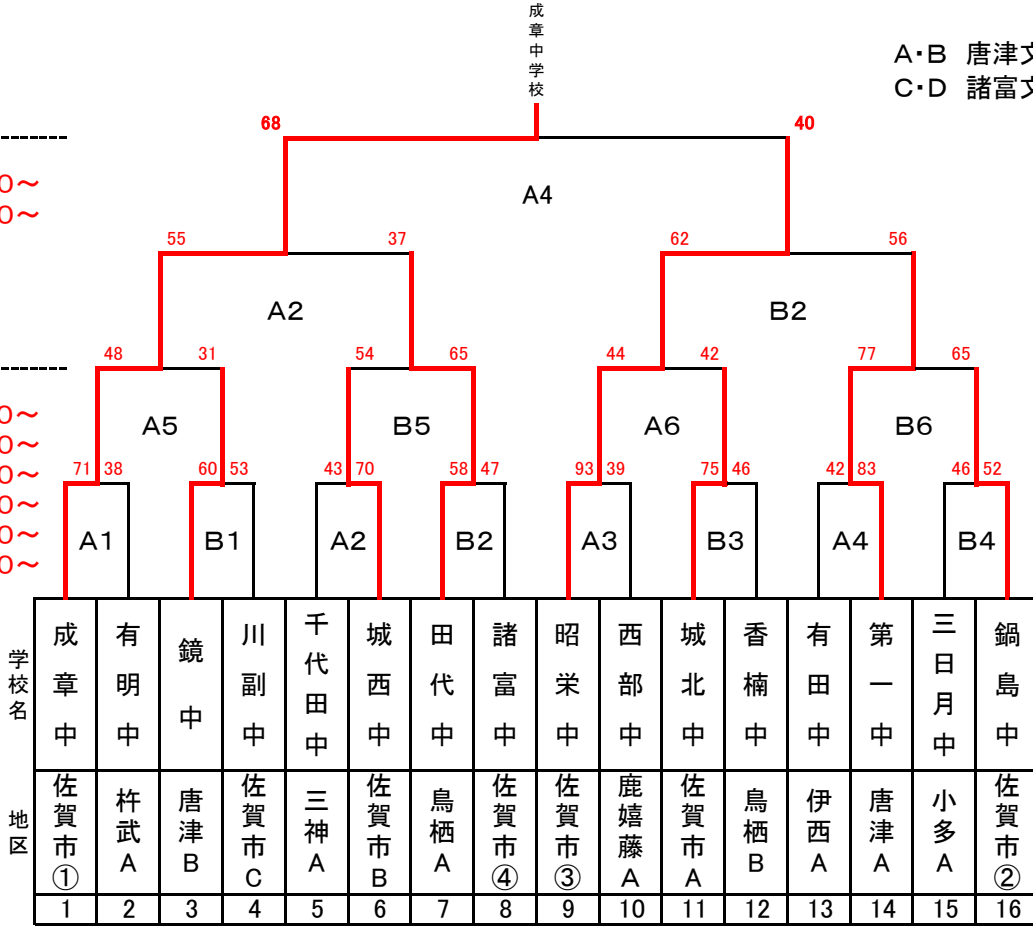

バスケットボール競技組み合わせ

A・B 唐津文化体育館
C・D 諸富文化体育館

(男子)

24日
②10:40~
④14:00~

23日
① 9:30~
②11:00~
③12:30~
④14:00~
⑤15:30~
⑥17:00~

(女子)

24日
① 9:00~
③12:20~

23日
① 9:30~
②11:00~
③12:30~
④14:00~
⑤15:30~
⑥17:00~