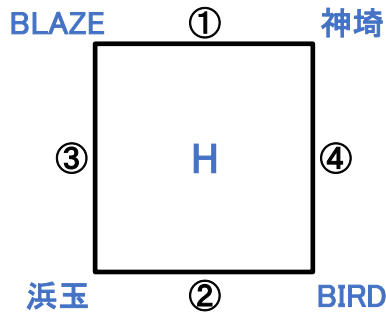

# 2022新人大会 予選リーグ 会場別スケジュール

令和4年2月6日(日)

三田川小学校B会場

会場責任者

綾部

男子Hパート

※全チームとも駐車台数制限5台以内のこと。(指導者含む)

順	パート	時間	対 戦		審 判		MC コミッショナー	T・O オフィシャル
			淡色	濃色	主審	副審		
①	H	9:00	BLAZE	対 神埼	井上 (BIRD)	琴尾 (浜玉)	-	浜玉
②	H	10:10	BIRD	対 浜玉	内川 (BLAZE)	綾部 (神埼)	-	神埼
③	H	12:30	浜玉	対 BLAZE	綾部 (神埼)	井上 (BIRD)	-	BIRD
④	H	13:40	神埼	対 BIRD	琴尾 (浜玉)	内川 (BLAZE)	-	BLAZE
決	H	14:50		対	当日	当日	-	当日