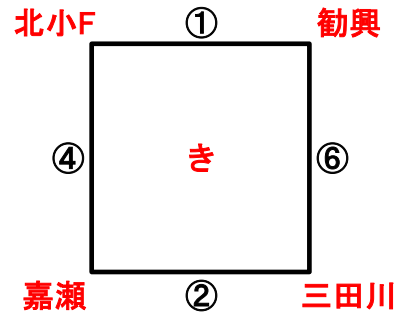

# 2022新人大会 予選リーグ 会場別スケジュール

令和4年2月6日(日)

諸富北小学校会場

会場責任者

渡瀬

女子あパート

※全チームとも駐車台数制限5台以内のこと。(指導者含む)

女子きパート