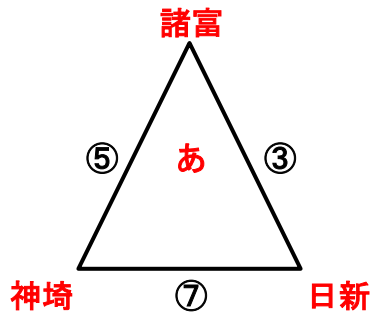

# 2022新人大会 予選リーグ 会場別スケジュール

令和4年2月6日(日)

諸富北小学校会場

会場責任者

渡瀬

女子あパート

※全チームとも駐車台数制限5台以内のこと。(指導者含む)

女子きパート