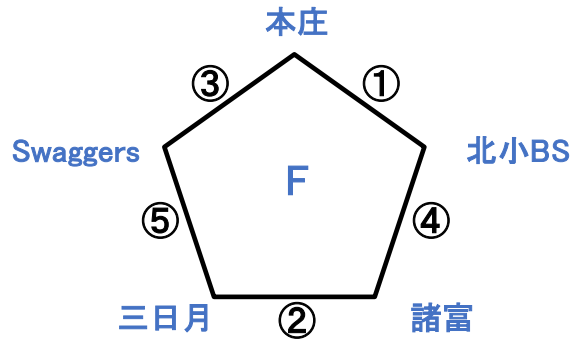

# 2022新人大会 予選リーグ 会場別スケジュール

令和4年2月6日(日)

諸富南小学校会場

会場責任者

垣内

男子Fパート

※全チームとも駐車台数制限5台以内のこと。(指導者含む)

順	パート	時間	対 戦		審 判		MC コミッショナー	T・O オフィシャル
			淡色	濃色	主審	副審		
①	F	9:00	本庄	対 北小BS	川原田 (三日月)	原田 (Swag)	-	Swaggers
②	F	10:00	諸富	対 三日月	福井 (本庄)	西村 (北小BS)	-	北小BS
③	F	11:00	Swaggers	対 本庄	垣内 (諸富)	川原田 (三日月)	-	三日月
④	F	12:30	北小BS	対 諸富	原田 (Swag)	福井 (本庄)	-	本庄
⑤	F	13:30	三日月	対 Swaggers	北里 (北小BS)	垣内 (諸富)	-	諸富
決	F	14:40		対	当日	当日	-	