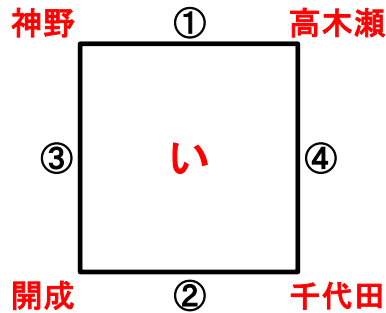

# 2022新人大会 予選リーグ 会場別スケジュール

令和4年2月6日(日)

千代田中部小学校会場

会場責任者

徳永

女子いパート

※全チームとも駐車台数制限5台以内のこと。(指導者含む)

順	パート	時間	対戦		審判		MC コミッショナー	T・O オフィシャル
			淡色	濃色	主審	副審		
①	い	10:00	神野	対 高木瀬	徳永 (千代田)	荒木 (開成)	-	開成
②	い	11:00	千代田	対 開成	川鍋 (神野)	樋山 (高木瀬)	-	高木瀬
③	い	13:00	開成	対 神野	樋山 (高木瀬)	徳永 (千代田)	-	千代田
④	い	14:00	高木瀬	対 千代田	荒木 (開成)	川鍋 (神野)	-	神野
決	い	15:30		対	当日	当日	-	当日