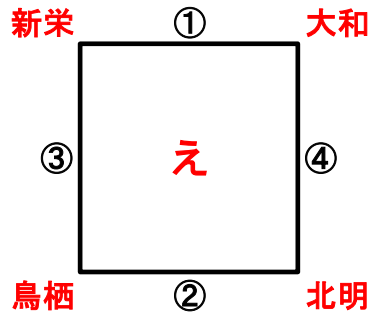

# 2022新人大会 予選リーグ 会場別スケジュール

令和4年2月6日(日)

北明小学校会場

会場責任者

小松

女子えパート

※全チームとも駐車台数制限5台以内のこと。(指導者含む)

順	パート	時間	対戦		審判		MC コミッショナー	T・O オフィシャル
			淡色	濃色	主審	副審		
①	え	9:00	新栄	対 大和	小松 (北明)	村岡 (鳥栖)	-	北明
②	え	10:00	北明	対 鳥栖	崎村 (新栄)	中島 (大和)	-	新栄
③	え	11:30	鳥栖	対 新栄	中島 (大和)	小松 (北明)	-	大和
④	え	12:30	大和	対 北明	村岡 (鳥栖)	崎村 (新栄)	-	鳥栖
決	え	14:00		対	当日	当日	-	当日