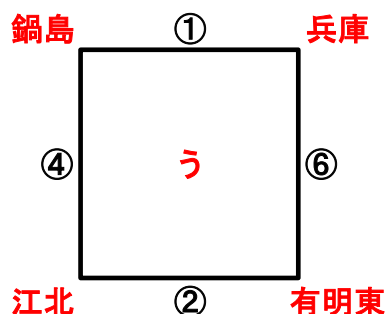

# 2022新人大会 予選リーグ 会場別スケジュール

令和4年2月6日(日)

兵庫小学校会場

会場責任者

伊東

女子うパート

女子おパート

※全チームとも駐車台数制限5台以内のこと。(指導者含む)