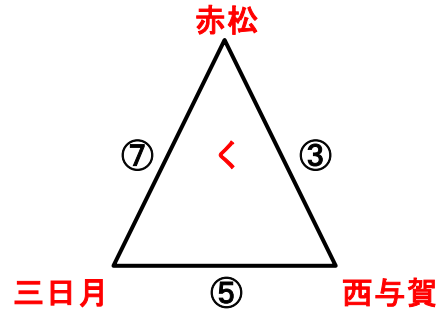

# 2022新人大会 予選リーグ 会場別スケジュール

令和4年2月6日(日)

佐賀勤労者体育センター会場

会場責任者

江口

女子かパート

※全チームとも駐車台数制限5台以内のこと。(指導者含む)

女子くパート