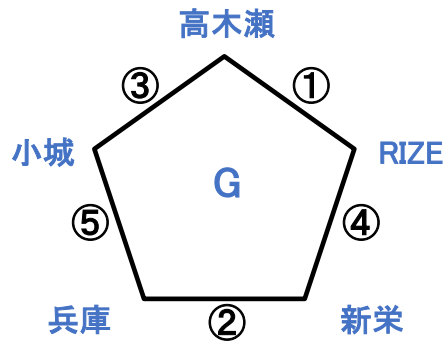

# 2022新人大会 予選リーグ 会場別スケジュール

令和4年2月6日(日)

佐賀市立体育館B会場

会場責任者

土井

男子Gパート

※全チームとも駐車台数制限5台以内のこと。(指導者含む)

順	パート	時間	対 戦		審 判		MC コミッショナー	T・O オフィシャル	
			淡色	濃色	主審	副審			
①	G	9:50	高木瀬	対	RIZE	深川 (小城)	北原 (兵庫)	-	小城
②	G	10:50	新栄	対	兵庫	土井 (RIZE)	野田 (高木瀬)	-	RIZE
③	G	12:30	小城	対	高木瀬	北原 (兵庫)	浅野 (新栄)	-	兵庫
④	G	13:30	RIZE	対	新栄	野田 (高木瀬)	深川 (小城)	-	高木瀬
⑤	G	14:30	兵庫	対	小城	浅野 (新栄)	土井 (RIZE)	-	新栄
決	G	15:40		対		当日	当日	-	