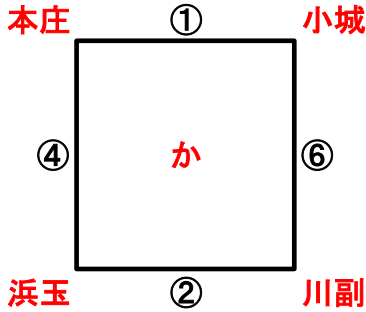

# 2022新人大会 予選リーグ 会場別スケジュール

令和4年2月6日(日)

佐賀勤労者体育センター会場

会場責任者

江口

女子かパート

※全チームとも駐車台数制限5台以内のこと。(指導者含む)

女子くパート