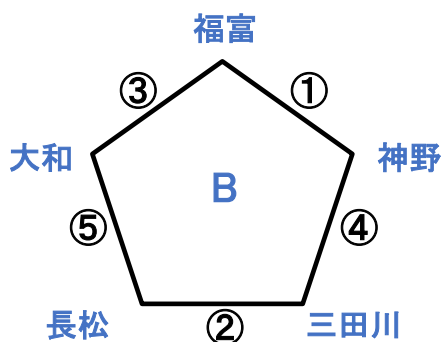

# 2022新人大会 予選リーグ 会場別スケジュール

令和4年2月6日(日)

三田川小学校A会場

会場責任者

盛岡

男子Bパート

※全チームとも駐車台数制限5台以内のこと。(指導者含む)

順	パート	時間	対 戦		審 判		MC コミッショナー	T・O オフィシャル
			淡色	濃色	主審	副審		
①	B	9:00	福富	対 神野	山田 (長松)	西澤 (大和)	-	大和
②	B	10:10	三田川	対 長松	千布 (福富)	香月 (神野)	-	神野
③	B	11:20	大和	対 福富	盛岡 (三田川)	山田 (長松)	-	長松
④	B	12:30	神野	対 三田川	本村 (大和)	千布 (福富)	-	福富
⑤	B	13:40	長松	対 大和	香月 (神野)	盛岡 (三田川)	-	三田川
決	B	14:50		対	当日	当日	-	