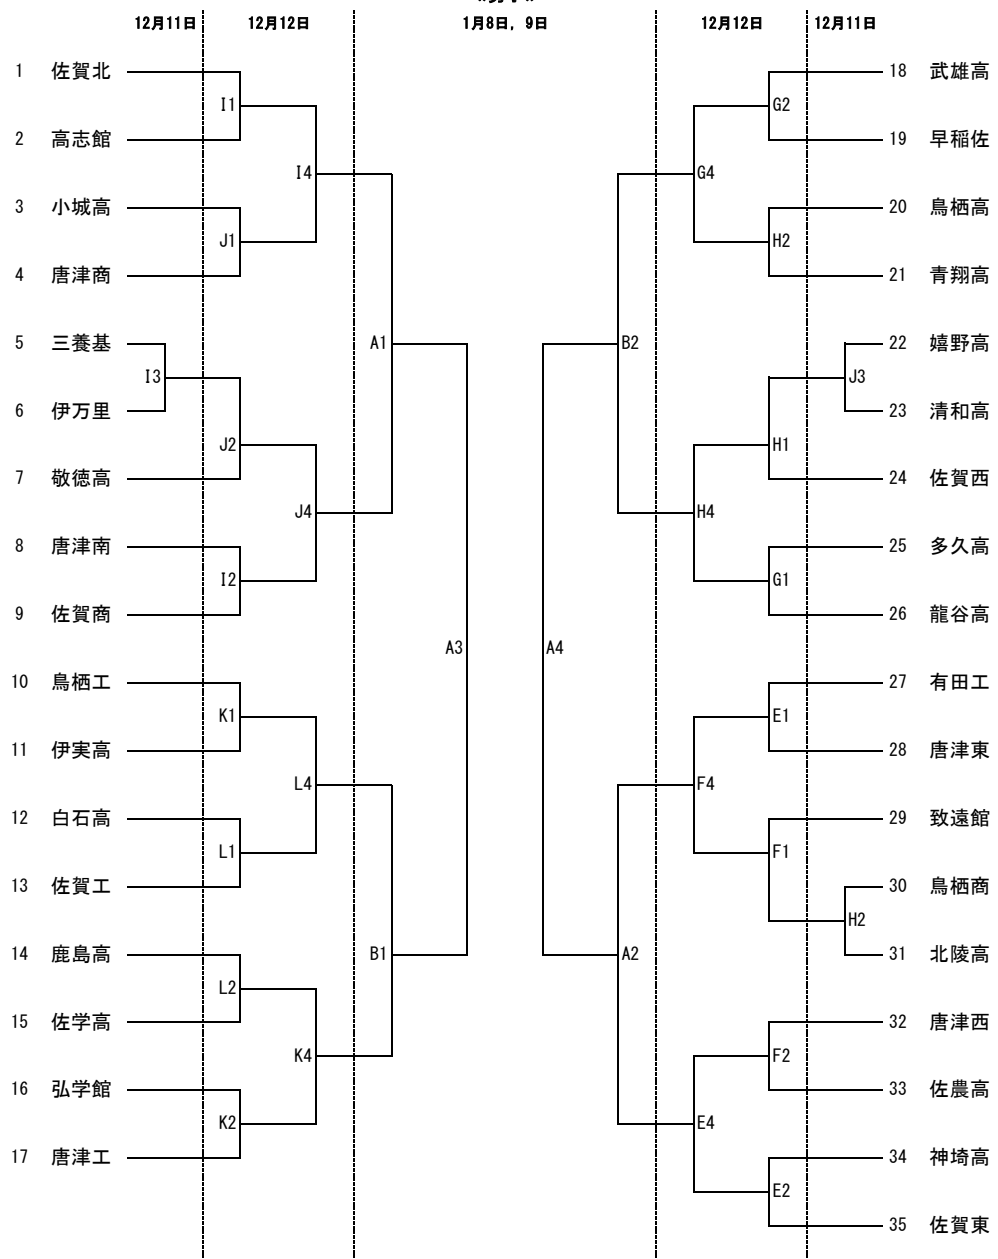

第73回佐賀県高等学校バスケットボール新人大会 兼 第52回全九州高等学校バスケットボール春季選手権大会佐賀県大会 組合せ

男子

女子

試合会場 (未定)	A・B	男子決勝リーグ (1月8日)	女子決勝リーグ (1月9日)
佐賀商	C・D	A3の勝-A2-A4の負	C3の勝-A1-C4の負
有田工	E・F	A3の負-B2-A4の勝	C3の負-B1-C4の勝
伊実高(農林)	G・H	A3の勝-A4-A4の勝	C3の勝-A3-C4の勝
伊万里	I・J	A3の負-B4-A4の負	C3の負-B3-C4の負
唐津工	K・L		