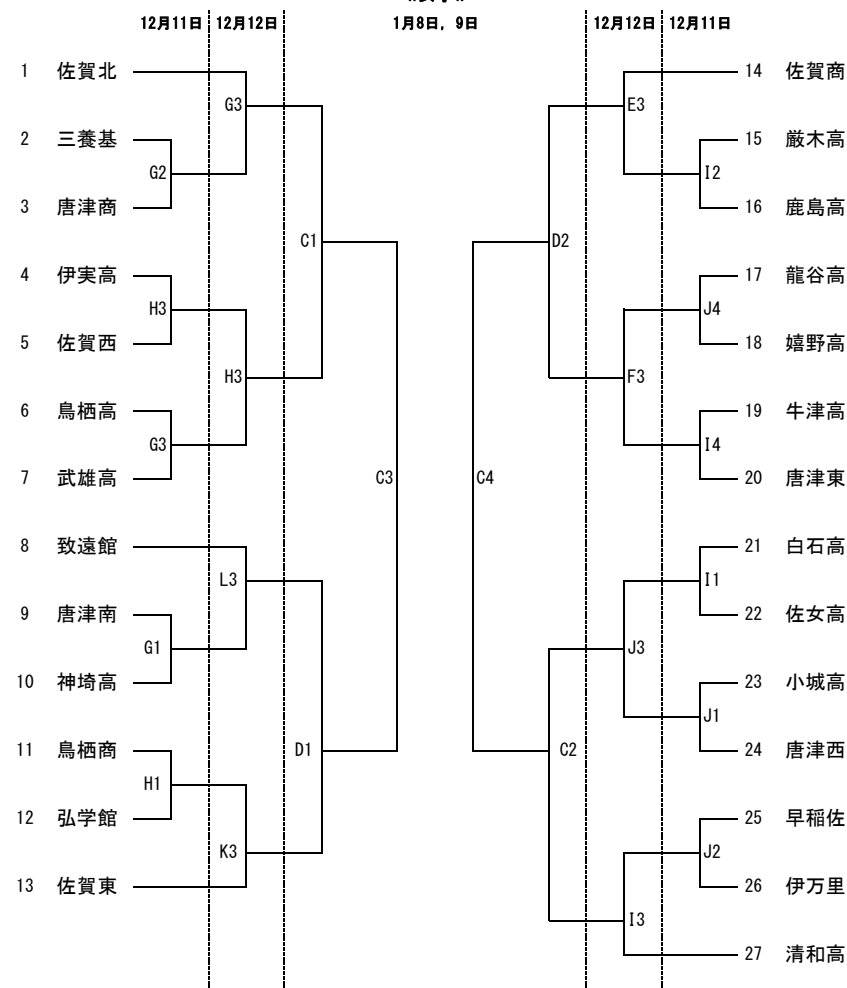

第73回佐賀県高等学校バスケットボール新人大会 兼 第52回全九州高等学校バスケットボール春季選手権大会佐賀県大会 組合せ

男子

女子

試合会場 (未定)	A・B	男子決勝リーグ (1月8日)	女子決勝リーグ (1月9日)
佐賀商	C・D	A3の勝-A2-A4の負	C3の勝-A1-C4の負
有田工	E・F	A3の負-B2-A4の勝	C3の負-B1-C4の勝
伊実高(農林)	G・H	A3の勝-A4-A4の勝	C3の勝-A3-C4の勝
伊万里	I・J	A3の負-B4-A4の負	C3の負-B3-C4の負
唐津工	K・L		