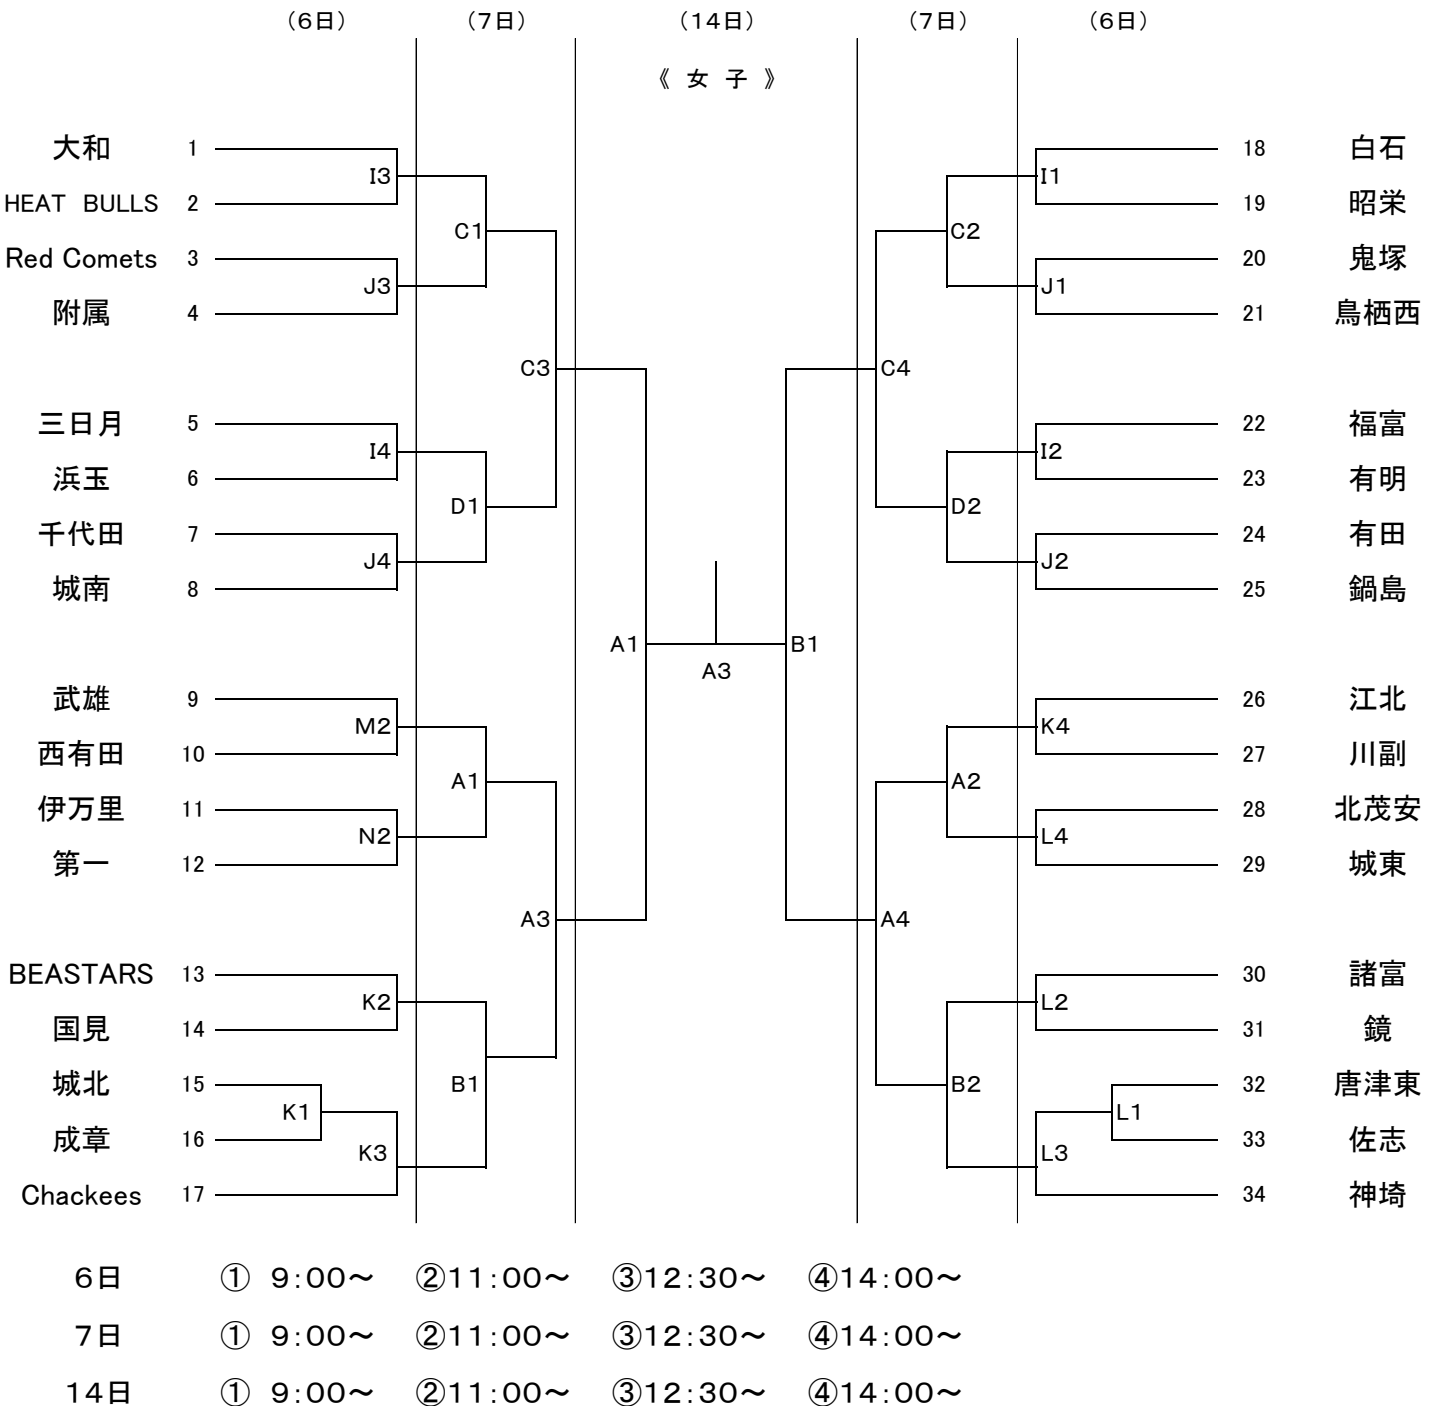

《会場》 A・B:第一中 C・D:浜玉中 E・F:致遠館中 G・H:三田川中 I・J:有田中 K・L:国見中 M・N:西有田中 O・P:鍋島中 Q・R:川副中

【開場時間】 8:20 【練習時間】 開場～9:00 第1試合のチーム

2試合目の試合時間に注意してください。コロナ対策のため、2試合目のチームでTOを行います。そのため、2試合目のチームのアップの時間を確保するため2試合目のみ開始時間を遅らせています。